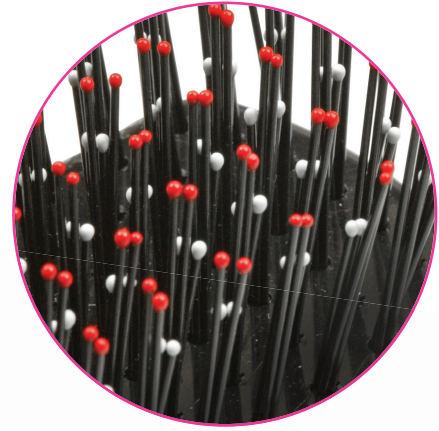

## BROSSES SOFTY MAESTRO

Chaque brin rigide mais modulable est fini par une perle de douceur. Ce nouvel empoilage permet un coiffage énergique, franc et tout en douceur sans malmener ni les cheveux ni le cuir chevelu. Ainsi qu'un démelage tout en douceur.

### BROSSE SOFTY MAESTRO PLATE

Empoilage 7 rangées, chaque piot contient 4 brins : 2 de 17 mm et 2 de 22 mm. MNO

**346 528**

**6€55**

**NEW**

1  
30  
60

### BROSSE SOFTY MAESTRO PNEUMATIQUE

Empoilage 11 rangées, chaque piot contient 4 brins : 2 de 17 mm et 2 de 22 mm. MNO

**346 530**

**8€35**